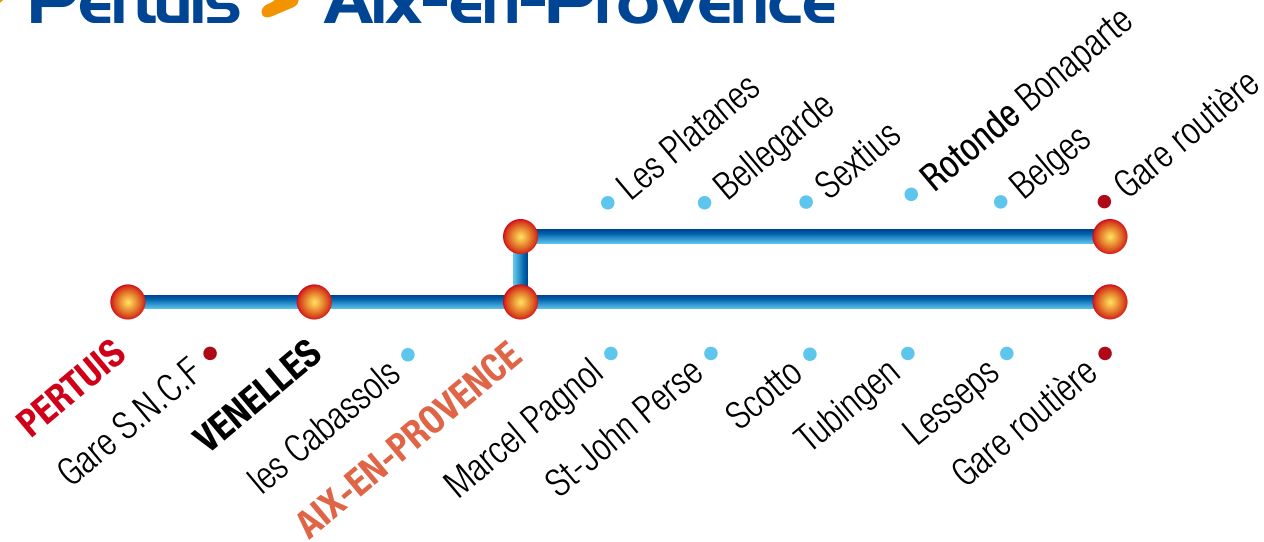

>> Pertuis > Aix-en-Provence

	LU au SA	LU au VE	LU au VE	LU au SA	LU au VE	LU au SA	LU au VE	LU au SA	LU au VE	LU au SA	LU au VE	LU au SA	TLJ	LU au SA	LU au SA	TLJ	LU au SA	LU au SA	LU au SA	LU au SA	LU au VE	LU au SA	TLJ	LU au SA	LU au VE	TLJ		
PERTUIS • Gare S.N.C.F.	06:00	06:25	06:50	06:50	07:00	07:00	07:30	07:30	08:00	08:00	08:35	09:05	10:05	11:05	11:30	12:20	13:10	14:30	15:30	16:00	16:25	16:55	17:15	17:30	18:00	18:30	19:10	20:00
VENELLES • les Cabassols	-	-	-	-	-	-	-	-	-	-	-	-	-	-	12:30	-	-	-	-	16:35	-	-	17:40	-	18:40	-	-	
AIX-EN-PROVENCE • Marcel Pagnol	06:20	06:45	-	07:10	-	07:20	-	07:50	-	08:20	08:55	09:25	10:25	11:25	11:50	12:40	13:30	14:50	15:50	16:20	16:45	17:15	17:35	17:50	18:20	18:50	19:30	20:20
• Lesseps	06:24	06:49	-	07:14	-	07:24	-	07:54	-	08:24	08:59	09:29	10:29	11:29	11:54	12:44	13:34	14:54	15:54	16:24	16:49	17:19	17:39	17:54	18:24	18:54	19:34	20:24
• Les Platanes	-	-	07:05	-	07:15	-	07:45	-	08:15	-	-	-	-	-	-	-	-	-	-	-	-	-	-	-	-	-	-	
• Bonaparte	-	-	07:30	-	07:40	-	08:10	-	08:40	-	-	-	-	-	-	-	-	-	-	-	-	-	-	-	-	-	-	
• Gare routière	06:25	06:50	07:45	07:15	07:55	07:25	08:25	07:55	08:55	08:25	09:00	09:30	10:30	11:30	11:55	12:45	13:35	14:55	15:55	16:25	16:50	17:20	17:40	17:55	18:25	18:55	19:35	20:25

Se déplacer en pays d'Aix ?

0 805 71 50 50
www.infotelo.com

Ne fonctionne pas du 1er juillet au 31 août
TLJ Du Lundi au Dimanche et Jours Fériés (sauf 1er janvier, 1er mai et 25 décembre).
- Point d'arrêt non-desservi.

Les horaires sont calculés pour des conditions normales de circulation. Ils sont donnés à titre indicatif, sous réserve de modification. MERCI de vous présenter à l'arrêt 3 minutes avant l'horaire indiqué. Les arrêts sont facultatifs : MERCI de faire signe au conducteur. Vu l'article L 112-5 du Code monétaire et financier. MERCI de préparer votre monnaie.

>> Tarifs

TICKET UNITE	1 €
CARNET 10 VOYAGES	7 €
ABONNEMENT MENSUEL	24 €
ABONNEMENT ANNUEL	230 €

>> Informations voyageurs

0 805 71 50 50
www.infotelo.com

>> Dépositaires

- Aix - Gare Routière d'Aix - Avenue de l'Europe
- Pertuis
  - > Office du tourisme - Place Mirabeau
  - > Hyper U - Boulevard des jardins
  - > Carrefour market - Quartier St Martin
  - > Boulangerie « Au blé d'Or » - 514, av. Pierre Augier
- Venelles - Le Myrove - Rue des Isnards
- Peynier - Boucherie alimentation - 6, cours Albric Laurent

>> Transporteur

- Les Rubans bleus
  Tél : 04 90 79 19 25